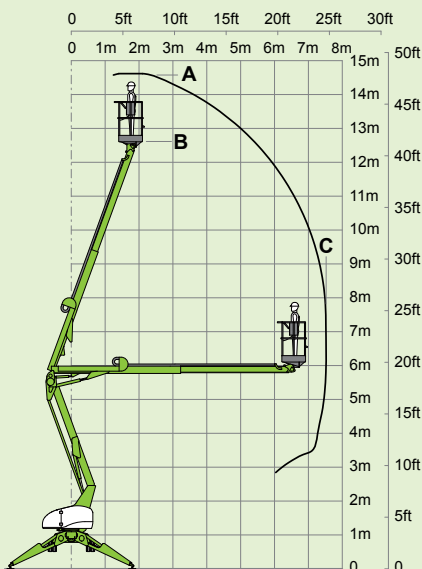

# TD150T

(A) 14.7m  
48ft 6in

(B) 12.7m  
42ft

(C) 7.55m  
25ft

225kg  
500lbs

1.4m x 0.7m  
4ft 7in x 2ft 4in

(D) 2m  
6ft 7in

(F) 1.4m  
4ft 7in

(G) 3.8m  
12ft 6in

(J) 4.7m  
15ft 5in

2.1km/h  
1.3mph

45%  
24°

2025kg  
4500lbs