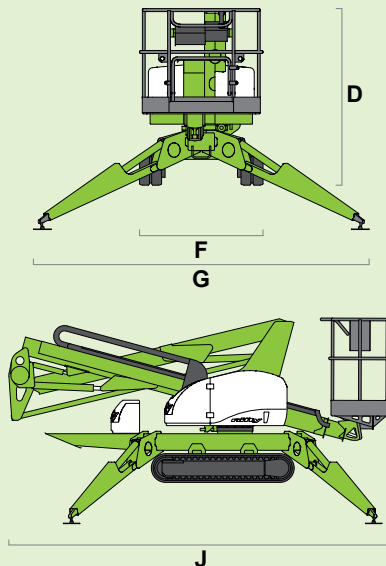

# TD150T

(A) 14.7m  
48ft 6in

(B) 12.7m  
42ft

(C) 7.55m  
25ft

225kg  
500lbs

1.4m x 0.7m  
4ft 7in x 2ft 4in

(D) 2m  
6ft 7in

(F) 1.4m  
4ft 7in

(G) 3.8m  
12ft 6in

(J) 4.7m  
15ft 5in

2.1km/h  
1.3mph

45%  
24°

2025kg  
4500lbs